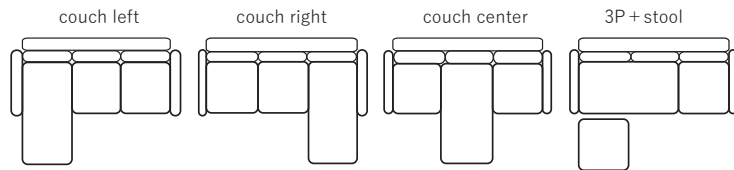

4通りの使い方

座面クッションを入れ替えるだけで
間取りに合わせた4通りの変更が可能です。

クッション・ロールクッション付属

読書やタブレットをソファで操作する際のアームレストなど
様々な使い方ができます。

Couch

本体+カバー **¥144,000** カバーのみ **¥49,500**

■ SIZE

W1980 × D857(1440) × H725 (座面高400)